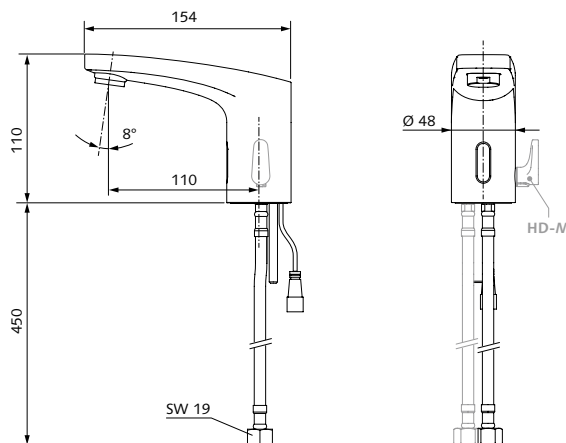

De nieuwe MODUS Trend E wastafelkraan is speciaal ontwikkeld voor openbare gebouwen. De contactloze bediening vermindert aanzienlijk het risico op contactinfectie en zorgt zo voor de gezondheid van iedereen.

Productbeschrijving:

- MODUS Trend E HD-K: contactloze wastafelkraan voor koud- of voorgemengd water, batterij- of netvoeding.
- MODUS Trend E HD-M: contactloze wastafelmengkraan met mengventiel, batterij- of netvoeding

Voordelen:

- contactloze hygiënische bediening
- goede prijs-kwaliteitsverhouding
- robuuste metalen uitvoering
- reikwijdte instelling door benaderingsdetectie
- blokkeer veiligheid van de IR-sensor
- energiespaarfunctie
- incl. drukonafhankelijke straalregelaar BREEAM (3 l/min)
- optionele straalregelaar LEED (1,33 l/min)

Technische gegevens:

- debiet: max 3 l/min drukonafhankelijk
- werkdruk: 0,5–5,0 bar
- gebruikstemperatuur: max. 70°C (tijdelijk b.v. voor thermische desinfectie)
- geluidsklasse 1
- afwerking: chroom
- materiaal conform Duitse drinkwaterverordening

SCHELL wastafelkraan MODUS Trend E

Ref. 02 168 06 99 (koud water, batterijvoeding)

Ref. 02 169 06 99 (koud water, netvoeding)

Ref. 02 170 06 99 (mengwater, batterijvoeding)

Ref. 02 171 06 99 (mengwater, netvoeding)

Optionele straalregelaars

SCHELL straalregelaar LEED 1,33 l/min

Ref. 28 931 00 99

SCHELL straalregelaar 5 l/min

Ref. 28 933 00 99